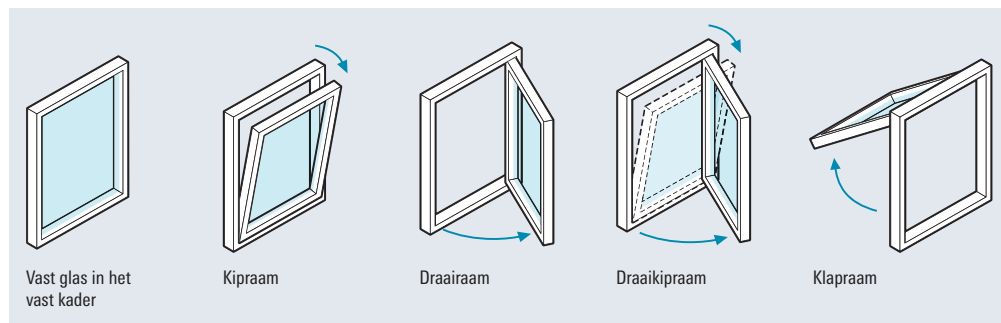

Met verlijmd glas kan zelfs een nog betere thermische isolatie verkregen worden. Het systeem leent zich zelfs voor passiefhuizen, zonder dat er grote extra maatregelen nodig zijn.

Ook wat betreft veiligheidstechniek biedt Schüco LivIng optionele uitrusting op maat. Ramen en deuren tot weerstandsklasse 2 (RC 2) behoren tot de mogelijkheden. Wie nog meer bescherming wil, kan kiezen voor verlijmd glas.

Het ultramodern beslag tot RC 2 maakt raam- en deurelementen van Schüco LivIng veilig.

Optionele krukken met slot verhogen de veiligheid van de vleugel.

Veelzijdige mogelijkheden

Schüco LivIng is een compleet systeem met een ruime keuze uit aansluitprofielen en aanvullende profielen. Residentiële of niet-residentiële gebouwen, nieuwbouw of renovatie ... het nieuwe Twin-systeem komt

tegenoet aan de wensen van de bouwheren. Naast ramen, vensterdeuren en balkondeuren zijn ook PASK-deuren, zijdeuren en huisdeuren mogelijk – ook in plafondhoge uitvoeringen.

Ook de kleurgeving laat niets te wensen over. De exclusieve oppervlaktetechnologie Schüco AutomotiveFinish hult ramen en deuren van Schüco LivIng in metallic tinten, zoals bekend uit de auto-industrie. Het folie-assortiment van Schüco laat kiezen uit meer dan 170 gladde kleuren en houtnerf. Voor nog meer vrijheid bij de individuele vormgeving zorgen de aluminium dekplaten van de serie Schüco Top Alu, die verkrijgbaar zijn in alle RAL-kleuren en tinten van geanodiseerd aluminium.